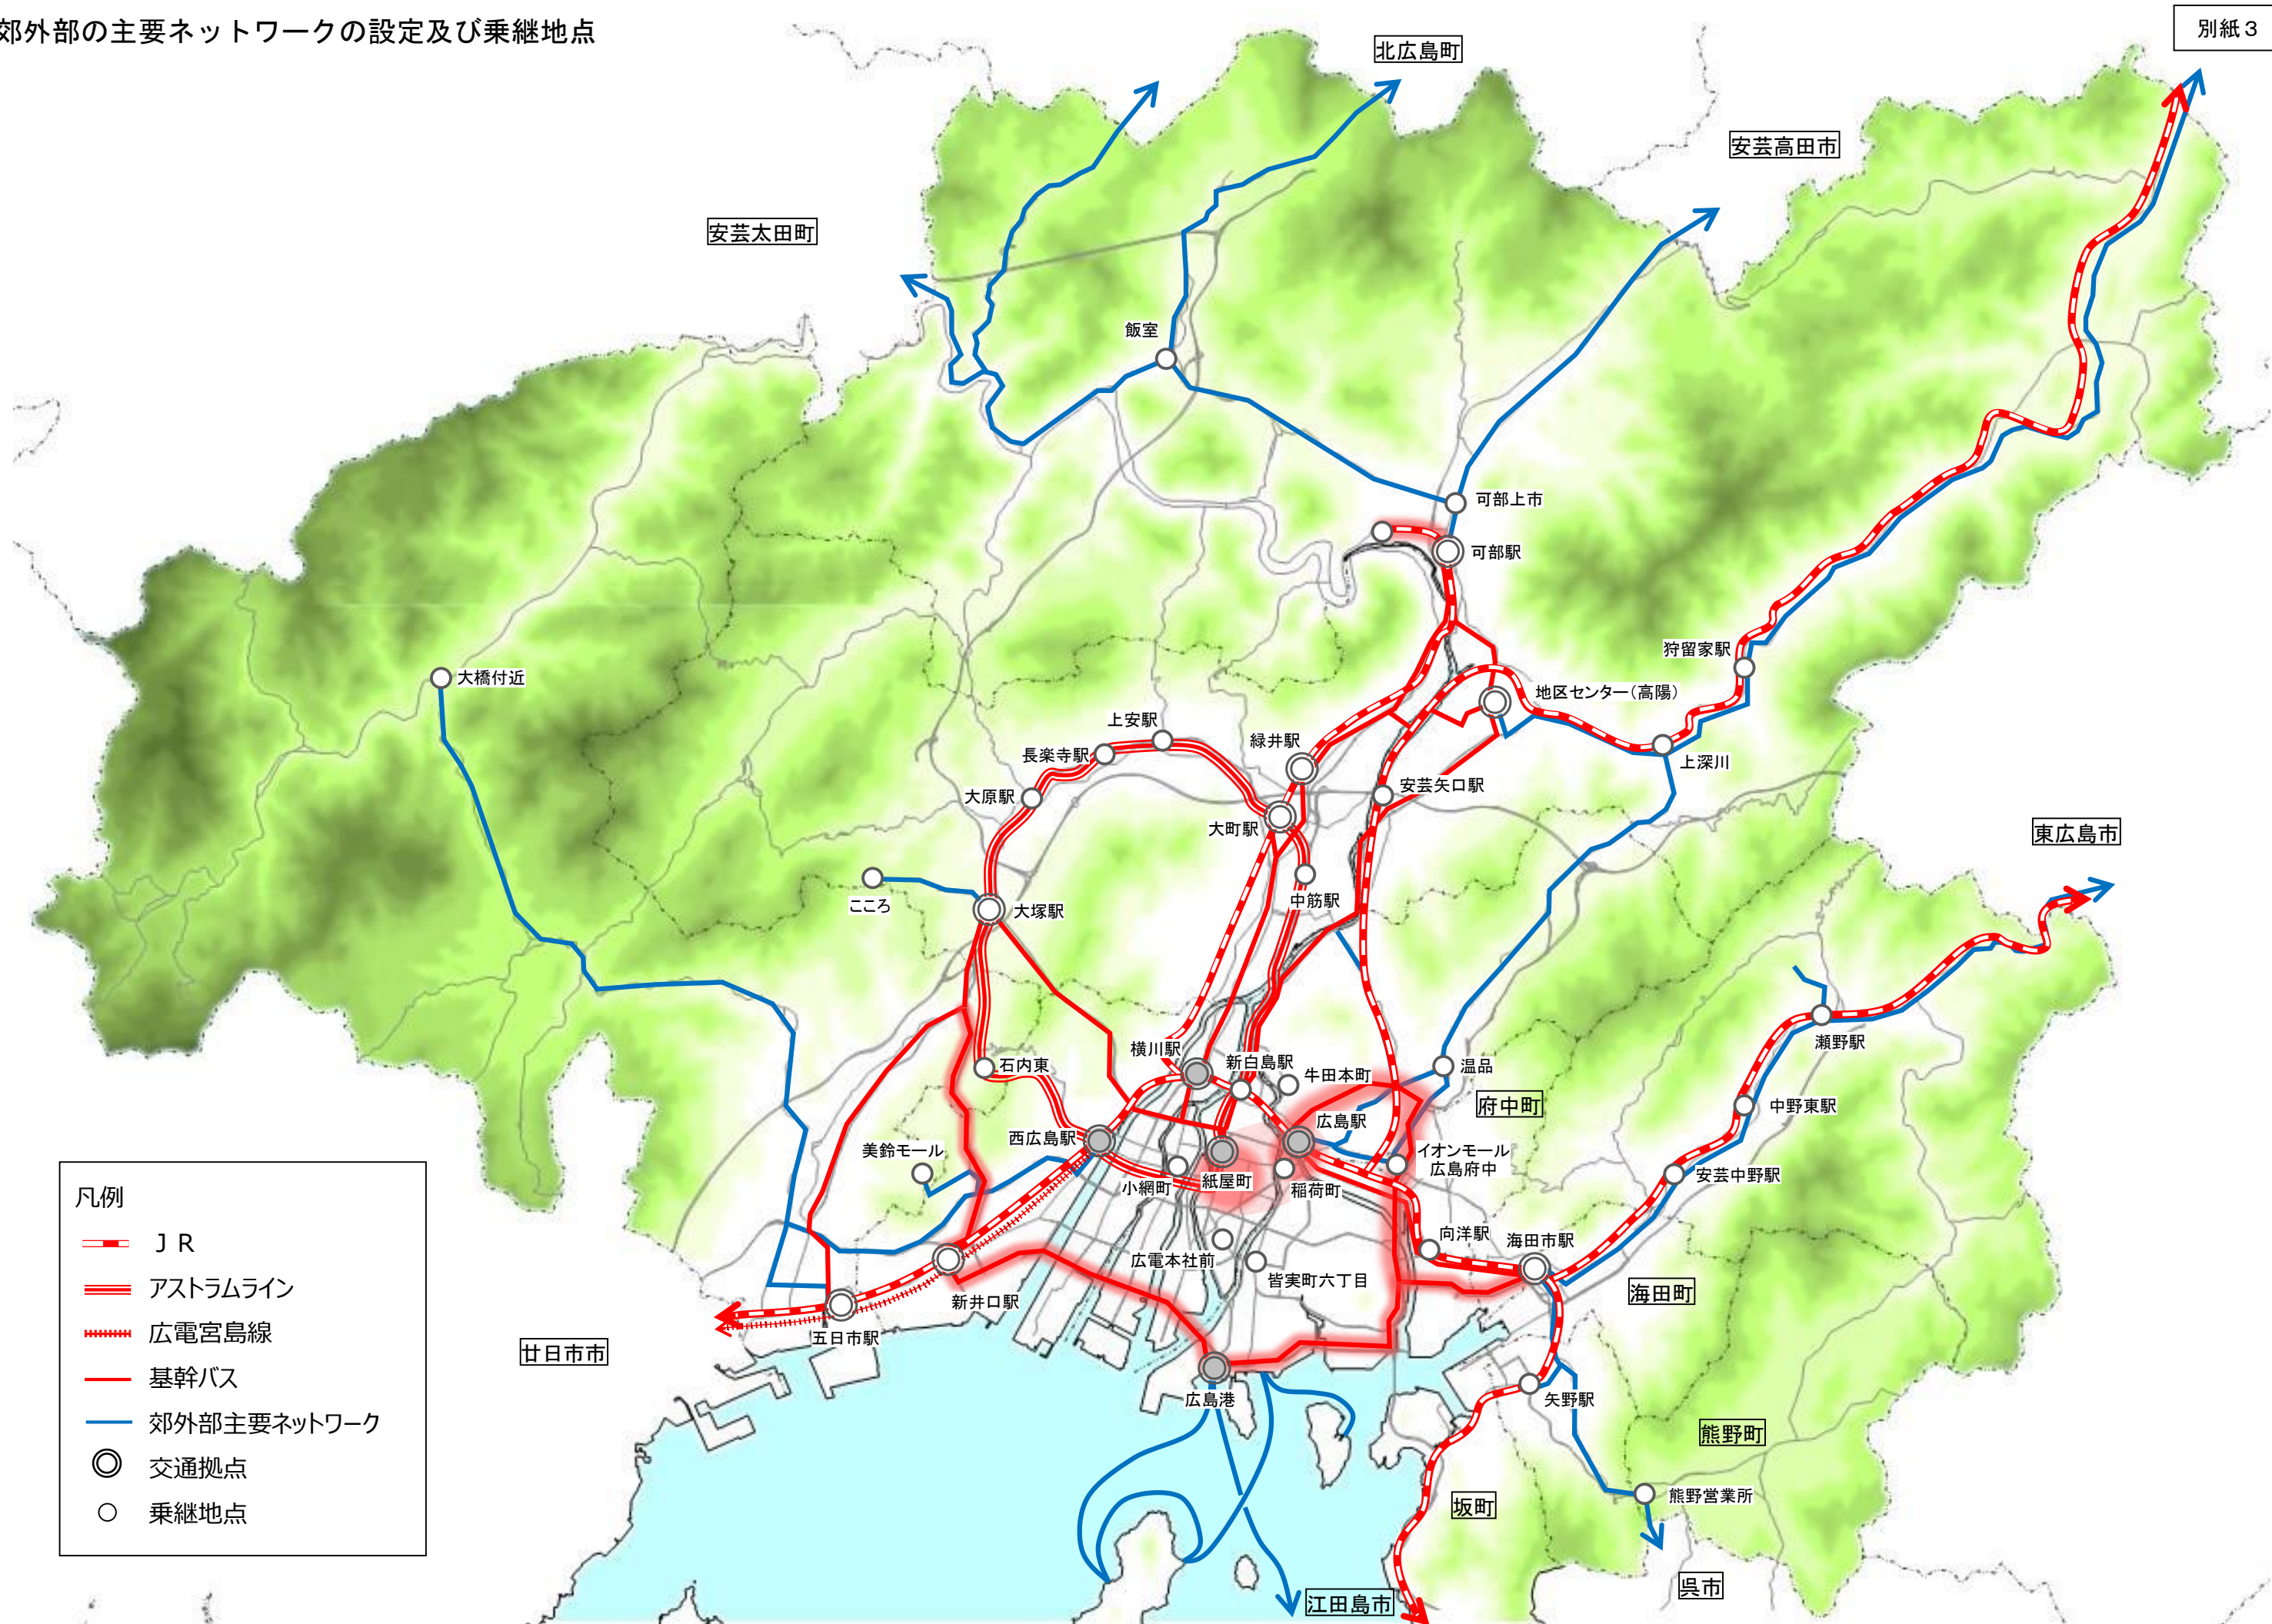

郊外部の主要ネットワークの設定及び乗継地点

- 凡例
- JR
 - = アストラムライン
 - - - 広電宮島線
 - 基幹バス
 - 郊外部主要ネットワーク
 - ◎ 交通拠点
 - 乗継地点